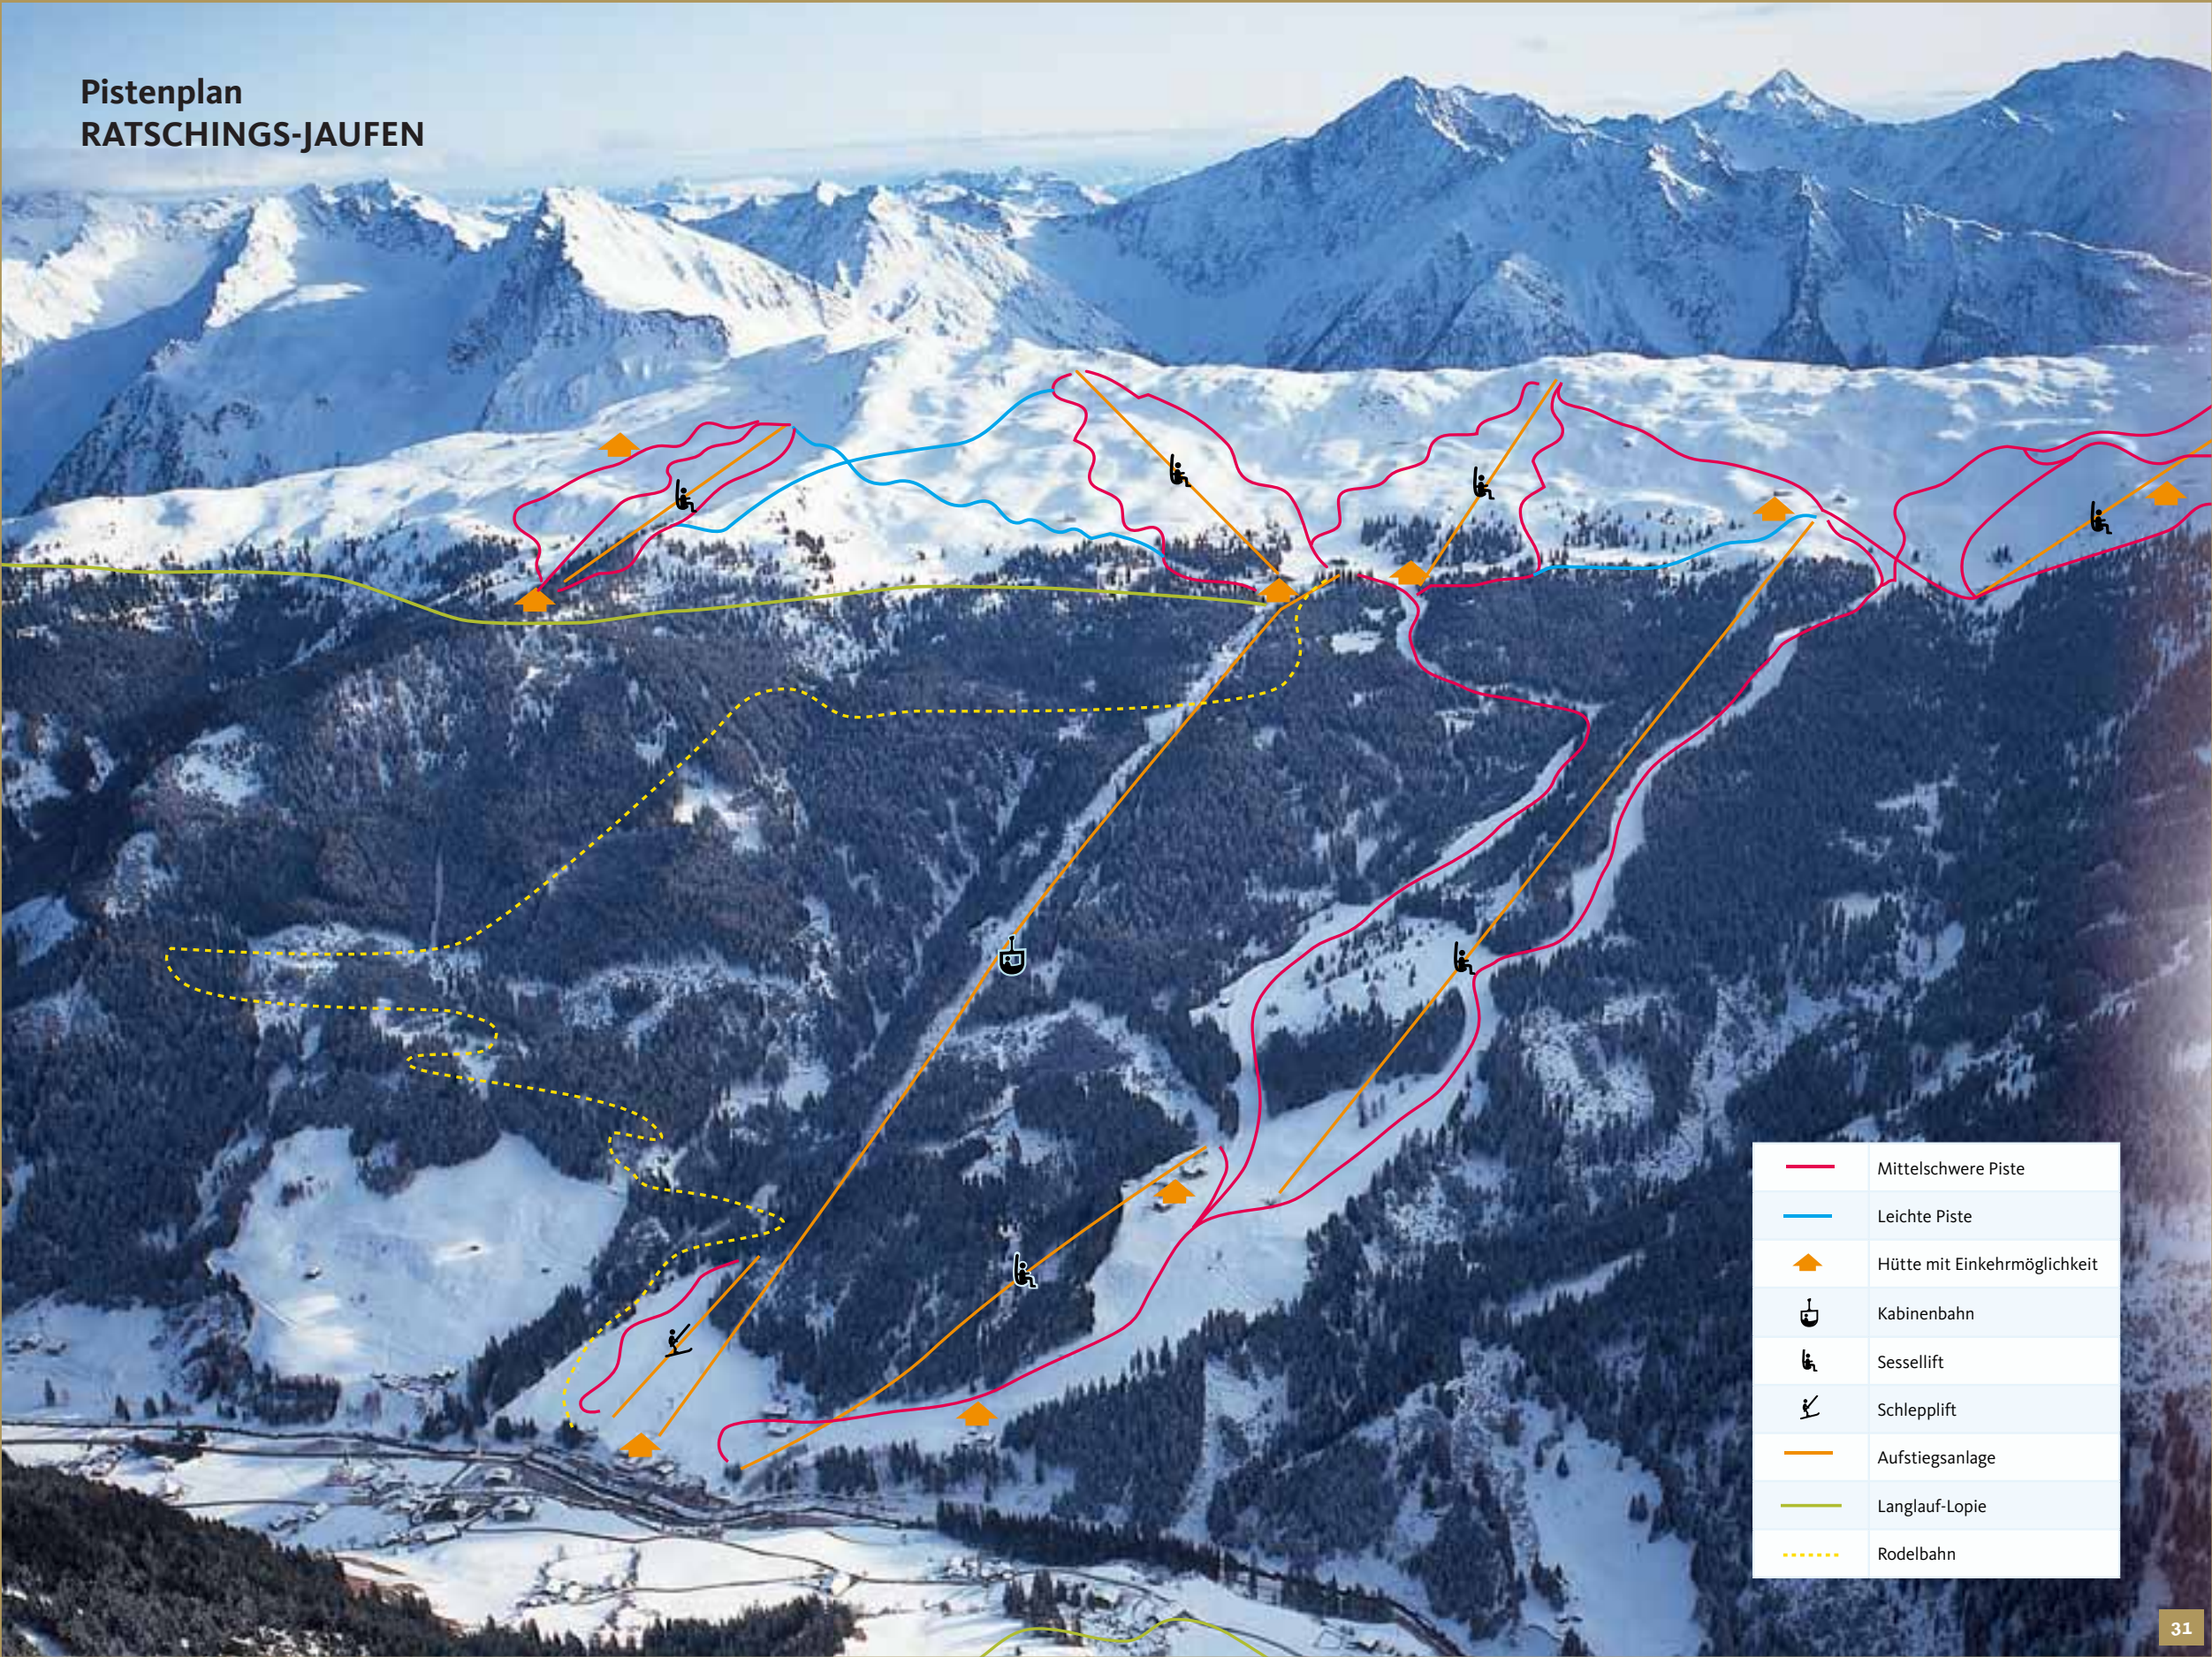

Pistenplan RATSCHINGS-JAUFEN

	Mittelschwere Piste
	Leichte Piste
	Hütte mit Einkehrmöglichkeit
	Kabinenbahn
	Sessellift
	Schleplift
	Aufstiegsanlage
	Langlauf-Lopie
	Rodelbahn